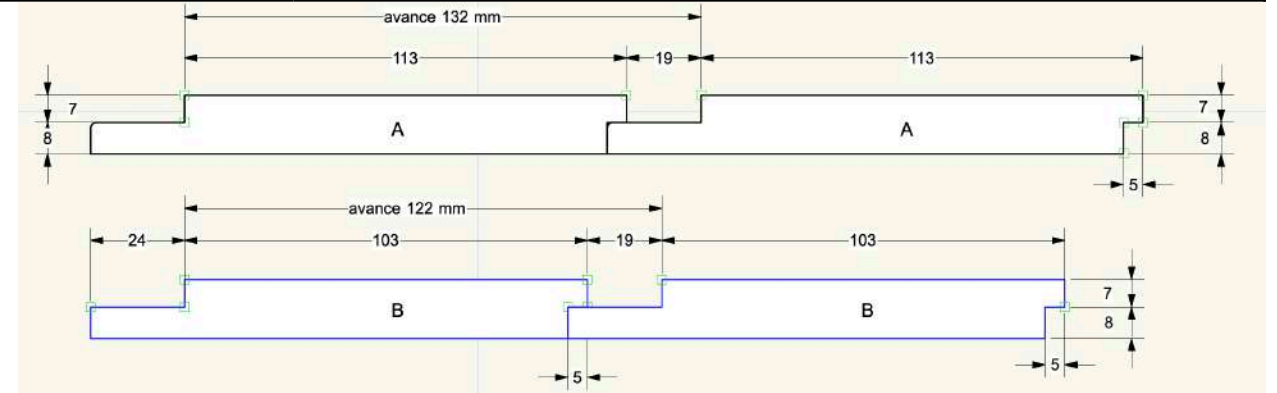

MAÑO SECO RECUPERADO							
CARACTERÍSTICAS	NOMENCLATURA	ESCUADRÍA (cm)	LARGO (app) (cm)	Pulgadas por pieza	PERFIL	FOTOS REFERENCIALES MADERAS YA RECUPERADAS Y RESTAURADAS.	
<ul style="list-style-type: none"> <li>• Tinglado de demolición.</li> <li>• Escuadría nominal 1½" x 5½".</li> <li>• Seco 40 años.</li> <li>• Con algunas marcas de clavos (por el frente).</li> </ul>	TM1	3,2 x 13,7 cm (avance real 13 cm).	270 cm	0,62			
	TM2	3,2 x 13,7 cm (avance real 13 cm).	360 cm	0,83			
<ul style="list-style-type: none"> <li>• Tablones de demolición.</li> <li>• Escuadría nominal 2" x 5¾".</li> <li>• Seco 40 años.</li> <li>• Con pocas marcas de clavos, sólo en los cantos.</li> </ul>	TM3	4,5 x 14,5 cm	250 cm	0,81			
	TM4	4,5 x 14,5 cm	260 cm	0,84			
NOTA:	TM1, TM2, TM3 y TM4 tienen una capa de pintura, el valor dependerá si se entregan "as is" o bien se entregan limpios.						

FOTOS TM1 Y TM2

FOTOS TM1 Y TM2

FOTOS TM3 Y TM4