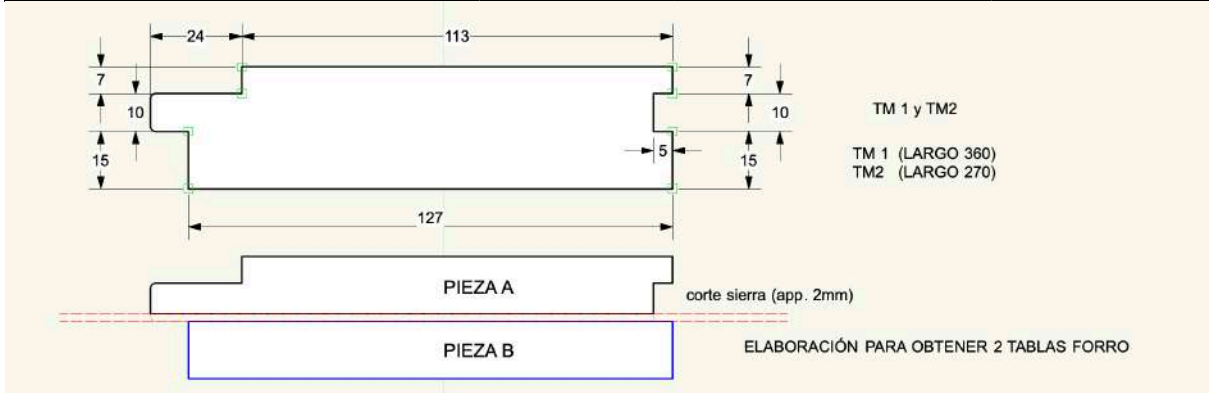

MAÑO SECO RECUPERADO							
CARACTERÍSTICAS	NOMENCLATURA	ESCUADRÍA (cm)	LARGO (app) (cm)	Pulgadas por pieza	PERFIL	FOTOS REFERENCIALES MADERAS YA RECUPERADAS Y RESTAURADAS.	
<ul style="list-style-type: none"> <li>• Tinglado de demolición.</li> <li>• Escuadría nominal 1½" x 5½".</li> <li>• Seco 40 años.</li> <li>• Con algunas marcas de clavos (por el frente).</li> </ul>	TM1	3,2 x 13,7 cm (avance real 13 cm).	270 cm	0,62			
	TM2	3,2 x 13,7 cm (avance real 13 cm).	360 cm	0,83			
<ul style="list-style-type: none"> <li>• Tablones de demolición.</li> <li>• Escuadría nominal 2" x 5¾".</li> <li>• Seco 40 años.</li> <li>• Con pocas marcas de clavos, sólo en los cantos.</li> </ul>	TM3	4,5 x 14,5 cm	250 cm	0,81			
	TM4	4,5 x 14,5 cm	260 cm	0,84			
NOTA:	TM1, TM2, TM3 y TM4 tienen una capa de pintura, el valor dependerá si se entregan "as is" o bien se entregan limpios.						

FOTOS TM1 Y TM2

FOTOS TM1 Y TM2

FOTOS TM3 Y TM4