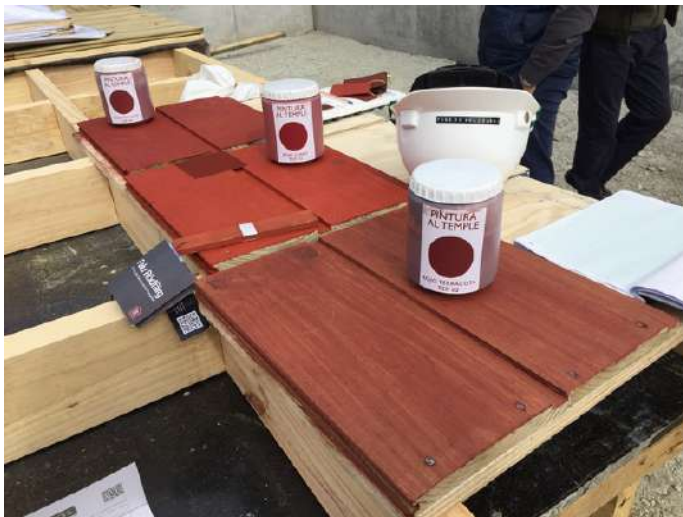

## PALETA BASE 12 COLORES

- Pinturas naturales para madera.
- No se descascara.
- Brillo: mate saturado intenso.
- Duración probada de 8 años.
- No forma película, permite que la madera “respire”.
- Color absolutamente estable en el tiempo.
- Conserva su tono.
- Fácil aplicación y mantención.

**OBRAS PINTADAS CON ECOPINTURAS**

- **Casa 2Y**
- Arquitecto: Sebastián Irarrazaval.
- Ubicación: Colico, Chile.
- Área: 350 m2.
- Material pintado: Tinglado de pino impregnado en bruto    Color: TEP.03 / Rojo Claro

- **Casa PA**
- Arquitectos: Carreño Sartori
- Ubicación: Lo Barnechea, Santiago, Chile.
- Área: 295 m2.
- Material pintado: Tinglado de pino impregnado    Color: TEP.01 / Negro Pizarra

[https://www.plataformaarquitectura.cl/cl/904267/casa-en-camino-el-alto-carreno-sartori-arquitectos?ad\\_source=search&ad\\_medium=search\\_result\\_all](https://www.plataformaarquitectura.cl/cl/904267/casa-en-camino-el-alto-carreno-sartori-arquitectos?ad_source=search&ad_medium=search_result_all)

NEGRO PIZARRA  
TEP. 01

- **Instituto Forestal INFOR**
- Arquitecto: Martín Hurtado
- Ubicación: Región Bio-Bio
- Material pintado: Tinglado de pino impregnado. Color: TEP.03 / Rojo Claro

**ROJO CLARO**  
**TEP. 03**